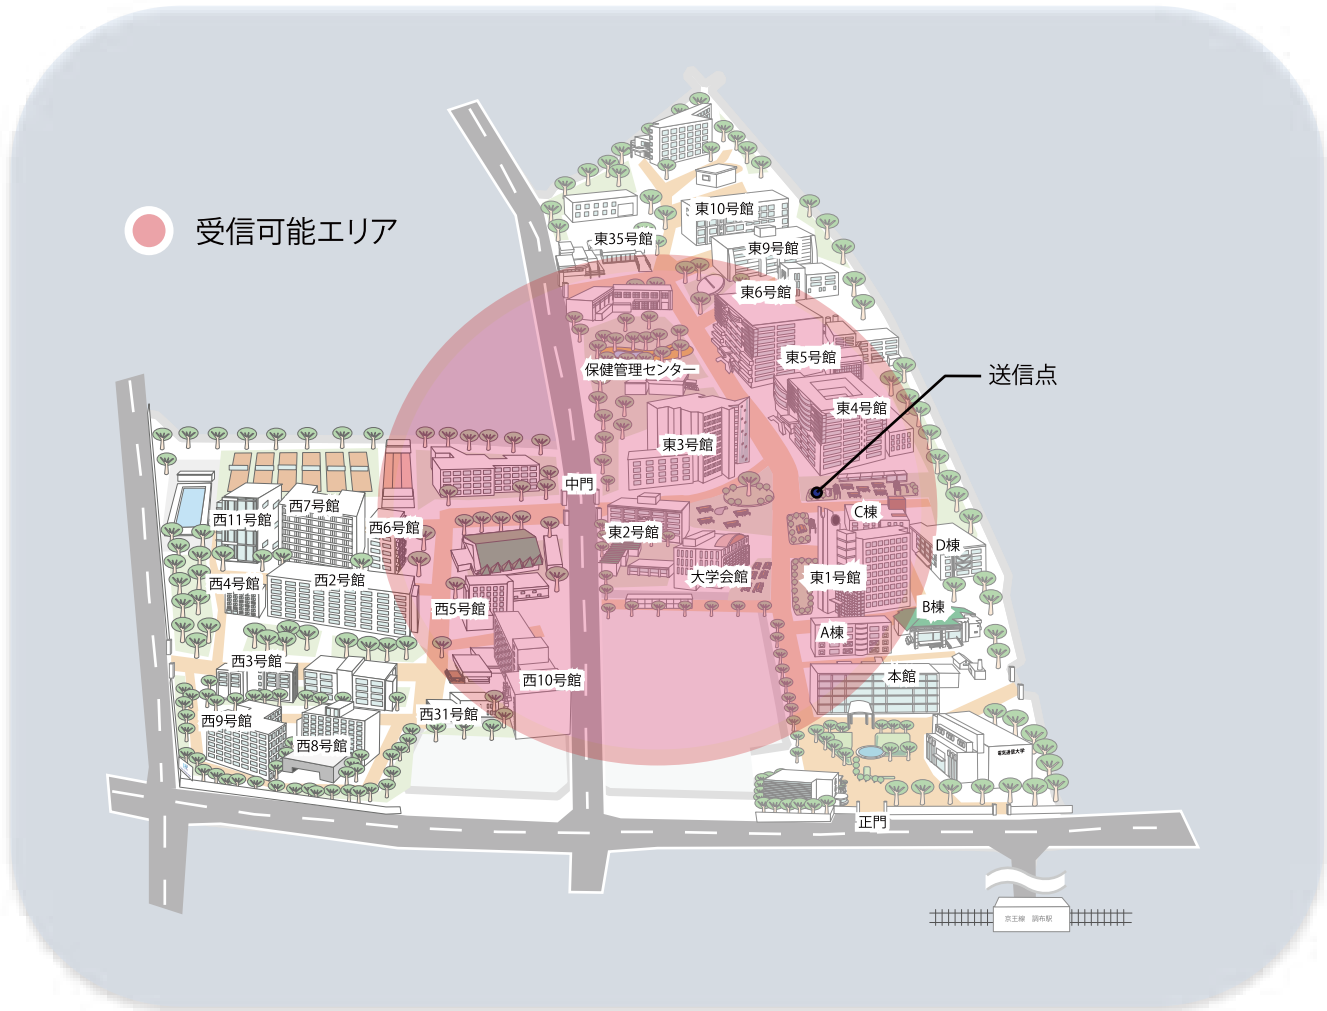

スポーツ祭東京 2013 にむけての活動

現在、U.E.Cast では 9 月 28 日 (土) から開催される『スポーツ祭東京 2013』においてエリアワンセグ放送ができるように準備を進めております。

ワンセグ変調器をマスプロ電気株式会社様より、ワイヤレス回線設備を日本無線株式会社様よりご提供していただき、9 月 3 日 (火) に設置作業をおこないました。

当日は、ゆりーとダンスコンテストの様態や調布市の地域情報、電通大の紹介動画、調布市民放送局様による協議のライブ中継映像を中心に放送していく予定です。

放送予定コンテンツ一覧

第1回ゆりーとダンスコンテスト前編【キッズ部門】	6:17
第1回ゆりーとダンスコンテスト後編【一般部門・表彰式】	6:54
ドッチビー	3:00
国体の弁当	0:40
日本陸上 in 東京調布	0:40
アッサラームアレイコム IN CHOFU	0:46
植物多様センターを知ろう!	3:00
調布市自然情報館 多摩川の遊歩道脇の自然の宝庫	3:00
国指定史跡「深大寺城跡」を探访する	4:33
深大寺の模型 深大寺の客殿に展示	0:40
NHK大学ロボコン2013でベスト4入り	6:15

Youtube のスポーツ祭東京 2013
公式チャンネルより

調布市民放送局様より

電気通信大学広報センターより

その他ライブ中継も予定中

お問い合わせ

〒182-8585

東京都調布市調布ヶ丘1-5-1

電気通信大学 キャリア教育部会エンジニアリングデザイン室 ワンセグ担当