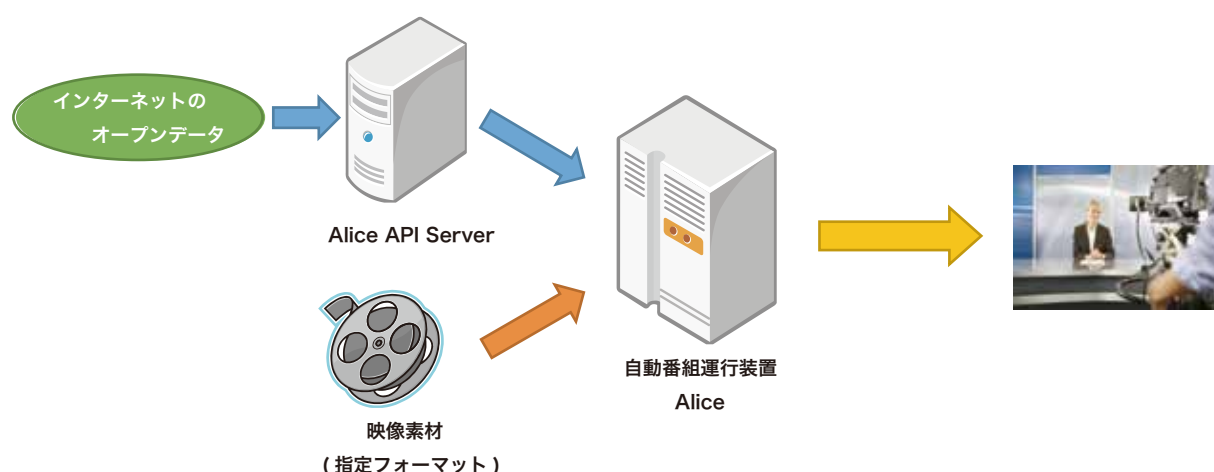

9 月 28 日 (土) から開催されるスポーツ祭東京 2013 でのエリアワンセグ放送を実現するための実証実験として平成 25 年 1 月 27 日に開催された調布市民駅伝で実証実験をおこないました。

調布ワンセグ放送設備

調布ヶ丘局は本学の東地区コミュニケーションパーク内に設置されています。ここにはマイクロ波通信装置、ワンセグ変調器、送信用アンテナが取り付けられており、東3号館の5階にあるマスター室からマイクロ波の専用回線で番組を受信、配信します。配信エリアとしては基地局から半径100mほどをカバーしており、コミュニケーションパーク内はもちろんのこと食堂といった近くの施設内でも受信することができます。

受信可能エリアについては裏表紙にも地図を載せてありますのでご参照ください

調布ワンセグ放送システム

U.E.Cast は今度の調布ヶ丘局開局に向けて、自動番組運行システム『Alice』を開発しました。Alice はワンセグ放送用の動画の管理だけでなく、それとは別にインターネット上のオープンデータ（気象情報、電車の運行情報など）を数分に1回間隔で取得し、番組を自動的に生成します。これにより、視聴者が必要とする情報を常に最新のものにすることが可能になりました。

生成された番組と事前に登録された番組は Alice を通じてワンセグエンコーダに送られ、エンコーダーからマイクロ波を用いた専用回線を通じて調布ヶ丘局へ送られ放送されます。また、エンコーダーは放送している番組を保存できるように映像記録装置へも放送データを送ります。

今回導入されているワンセグエンコーダーは番組のデータを LAN を用いて伝送することができる「TS over IP」出力機能を搭載しているので複数の機器に対して伝送するマルチキャスト配信に対応しているので今後の無線局の増加にも容易に対応することができます。