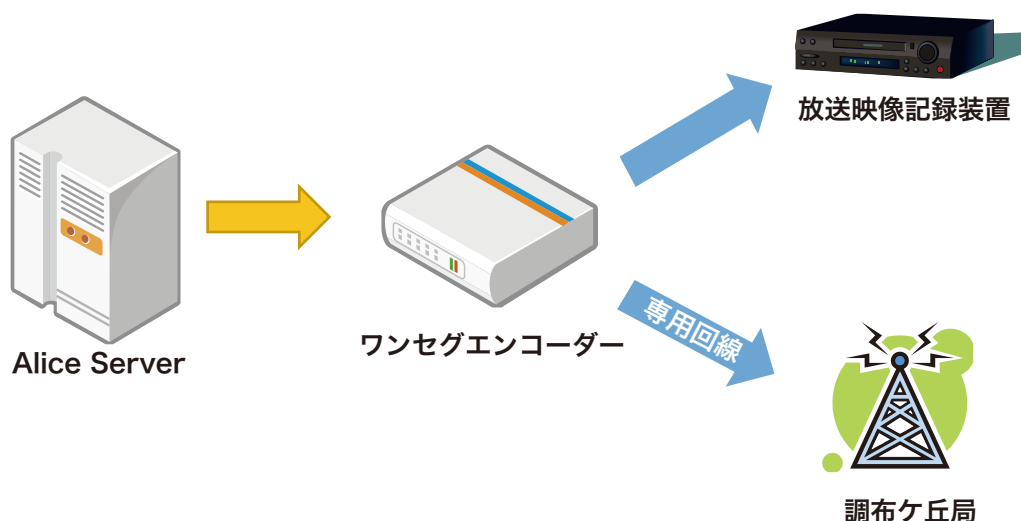

9 月 28 日 (土) から開催されるスポーツ祭東京 2013 でのエリアワンセグ放送を実現するための実証実験として平成 25 年 1 月 27 日に開催された調布市民駅伝で実証実験をおこないました。

調布ワンセグ放送設備

調布ヶ丘局は本学の東地区コミュニケーションパーク内に設置されています。ここにはマイクロ波通信装置、ワンセグ変調器、送信用アンテナが取り付けられており、東3号館の5階にあるマスター室からマイクロ波の専用回線で番組を受信、配信します。配信エリアとしては基地局から半径100mほどをカバーしており、コミュニケーションパーク内はもちろんのこと食堂といった近くの施設内でも受信することができます。

受信可能エリアについては裏表紙にも地図を載せてありますのでご参照ください

調布ワンセグ放送システム

U.E.Cast は今度の調布ヶ丘局開局に向けて、自動番組運行システム『Alice』を開発しました。Alice はワンセグ放送用の動画の管理だけでなく、それとは別にインターネット上のオープンデータ（気象情報、電車の運行情報など）を数分に1回間隔で取得し、番組を自動的に生成します。これにより、視聴者が必要とする情報を常に最新のものにすることが可能になりました。

生成された番組と事前に登録された番組は Alice を通じてワンセグエンコーダに送られ、エンコーダーからマイクロ波を用いた専用回線を通じて調布ヶ丘局へ送られ放送されます。また、エンコーダーは放送している番組を保存できるように映像記録装置へも放送データを送ります。

今回導入されているワンセグエンコーダーは番組のデータを LAN を用いて伝送することができる「TS over IP」出力機能を搭載しているので複数の機器に対して伝送するマルチキャスト配信に対応しているので今後の無線局の増加にも容易に対応することができます。

調布ワンセグ視聴アプリ『調布ワンセグ』

本来ワンセグ放送を視聴するには設定をする必要があります。しかしながらスマートフォンは操作に不慣れな方には大変に感じてしまうかもしれません。そこで U.E.Cast では簡単にエリアワンセグ放送を視聴できるアプリケーション『調布ワンセグ』を開発しました。

Android スマートフォンならば Google Play Store で『調布ワンセグ』と検索してアプリをインストールすることができます。本アプリはワンタッチでワンセグ放送が視聴可能になる機能や放送番組一覧を表示する機能、エリアワンセグ放送と私達 U.E.Cast に関する情報も閲覧することができます。アプリ内にはお問い合わせ用のボタンを設けメールでお問い合わせができるようにしています。