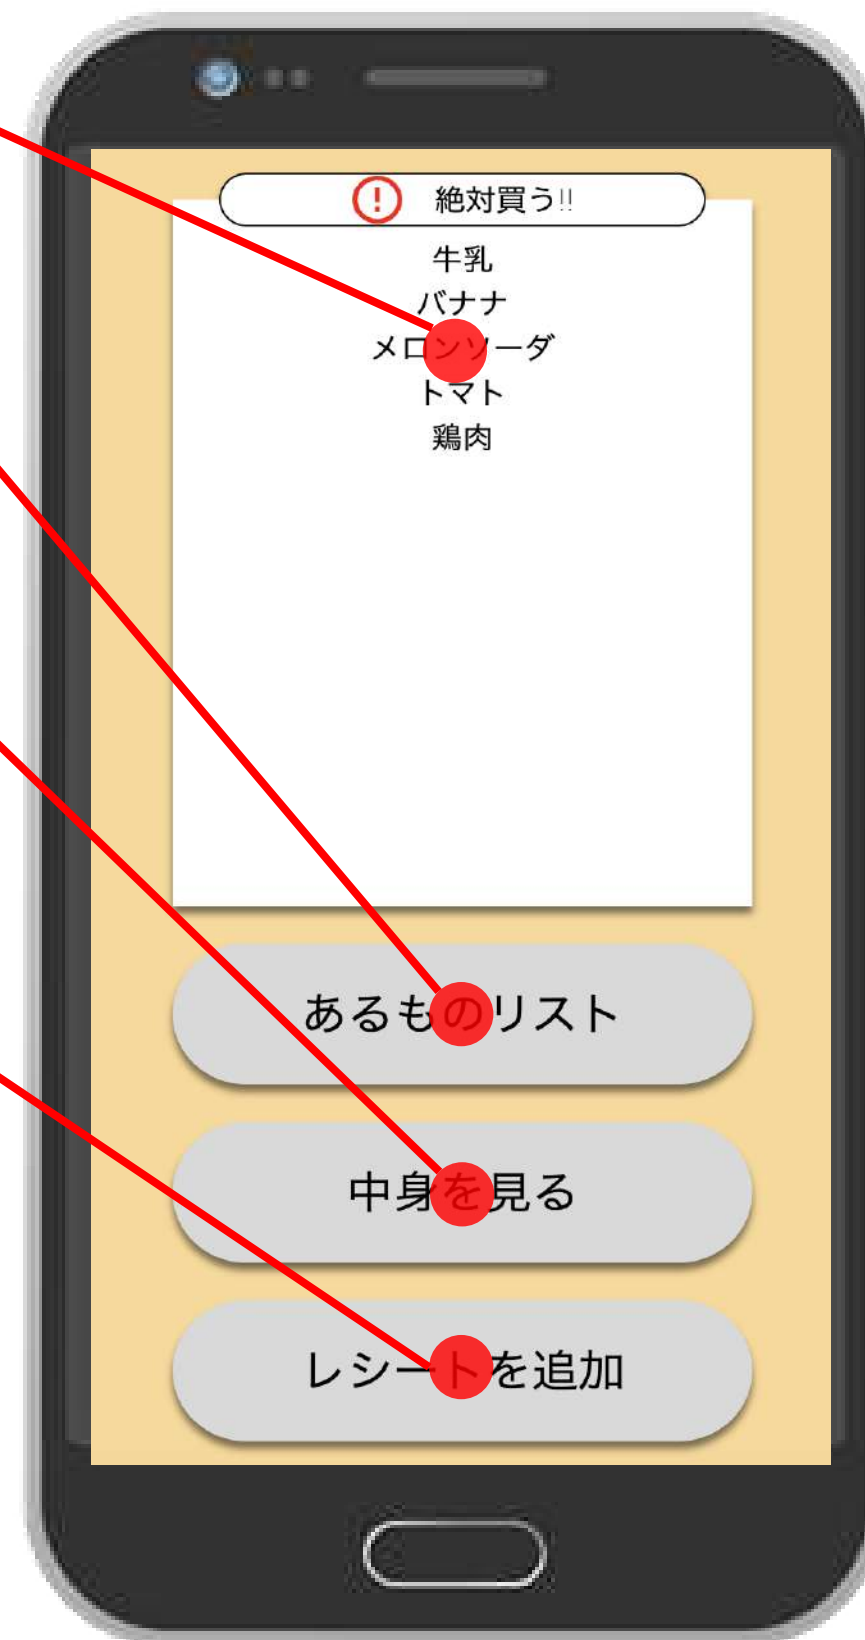

Pantri No Me

自分の好きな場所に設置できる小型カメラ

ここがすごい！！ 冷蔵庫、調味料棚、ストックルーム、物置部屋など設置場所が自由自在

買い物リストアプリ

01

買うものリスト

02

あるものリスト

03

中身を見る

04

レシートを追加

買い忘れ

アプリを開くと大きく買うべきものをリスト化して教えてくれる
カメラ設置場所すべての買うべきものまとめて知れる

バッティング

レシート読み取り機能で買ったものから今家にあるもののリストで一目瞭然
これを確認すれば買い物のバッティングは起こらない！