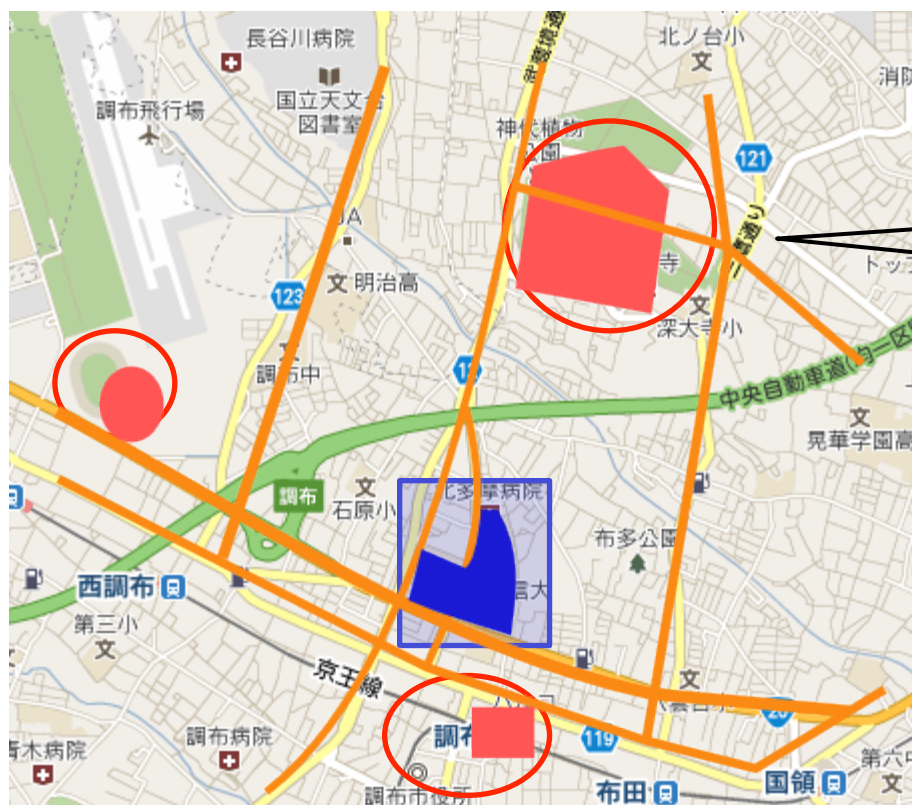

5.計画

調布市中心市街地活性化計画

この企画を中心市街地活性化計画に組み込むことになった。

深大寺